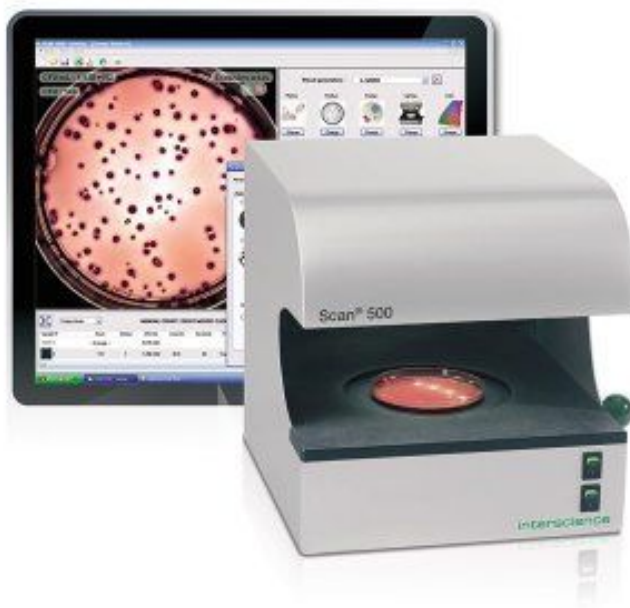

Interscience Scan 500 счётчик колоний автоматический

Камера: CMOS цветная. Обнаружение цвета: 7 цветов на одной чашке Петри + 1 цвет для исключения. Поддержка режимов хромогенной среды и зоны ингибирования. Подсчёт до 1000 колоний за 1 секунду. Минимальный размер колоний: 0,1 миллиметра. Используемые чашки Петри: Ø 55 — 90 миллиметров.

Страна производитель: Франция

Interscience Scan 500 — автоматический счетчик колоний, обеспечивающий быстрый и эффективный подсчет колоний, в том числе на хромогенном агаре. Это гарантирует превосходную воспроизводимость. Изображения и результаты сохраняются и могут быть использованы в любое время. Scan 500 также является считывателем зоны запрета.

Счетчик колоний Scan 500 используется для анализа продуктов питания, общего анализа флоры, подсчета аэробных и анаэробных бактерий, дрожжей, лактобактерий и тд., исследования патогенных бактерий, экологических исследований, фармацевтических, медицинских и косметических анализов.